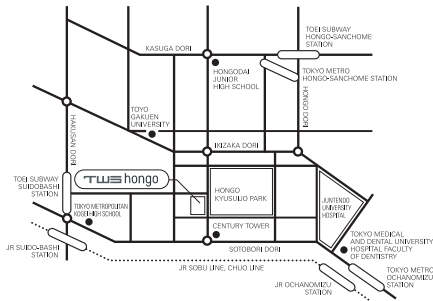

ディープ・ディグ・ダグ

パブロ アロンソ

土橋 素子

マーティン ハスト

マティアス メナー

仲島 香

オープニング・レセプション

3月6日(土) 17:00-19:00

アーティスト・トーク

3月13日(土) 16:00-18:00

公開フォーラム

3月14日(日) 14:00-16:00 予約不要

"Off Space"

ドイツと日本のオルタナティブ・アートシーンの現状-

《ゲストパネリスト》

小川希 (Art Center Ongoing 代表)

長谷川繁 (アーティスト、T&S Gallery 企画運営)

佐藤純也 (アーティスト、BOICE PLANNING 運営)

山下美幸 (アーティスト、BOICE PLANNING 運営)

会期 2010年3月6日(土)-4月25日(日)

会場 トーキョーワンダーサイト本郷

〒113-0033 東京都文京区本郷2-4-16

開館時間 11:00-19:00(最終入場は30分前まで)

休館日 月曜日(祝日の場合は翌火曜日) 入場無料

Emerging Artist Support Program 2009

東京芸術会企画公募

DEEP DIG DUG

Pablo Alonso

Motoko Dobashi

Martin Hast

Matthias Männer

Kaori Nakajima

Opening Reception

March 6, 2010, 17 - 19h

Joint Artists' Talk

March 13, 2010, 16 - 18h

Open Forum

March 14, 2010, 14 - 16h

"Off Space" - The current situation in Japanese/German alternative art scenes

Guest Panelists:

Nozomu Ogawa (Art Center Ongoing)

Shigeru Hasegawa (Artist, T&S Gallery)

Junya Sato (Artist, BOICE PLANNING)

Miyuki Yamashita (Artist, BOICE PLANNING)

Exhibition Dates March 6 - April 25, 2010

Venue Tokyo Wonder Site Hongo

2-4-16 Hongo, Bunkyo-Ku, Tokyo 113-0033

Opening Hours 11 - 19h

Closed Mondays (if Monday is a National Holiday, the following day will be closed instead.)

Admission free

www.deepdigdug.com

tokyo wonder site

Landeshauptstadt
München
Kulturreferat

Erwin und Gisela von Steiner Stiftung